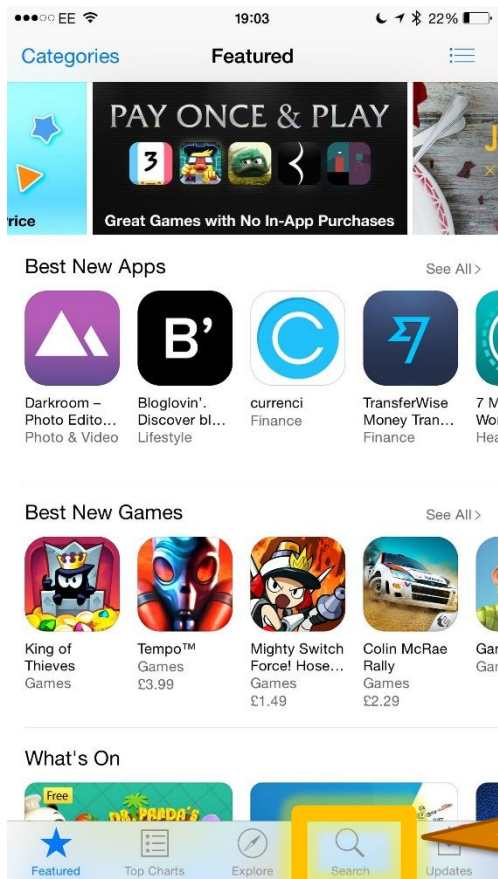

# Instalar remind

---

**Remind** es una aplicación para los dispositivos móviles, es una herramienta que permite la conexión instantánea con los estudiantes, la cual se les manda un recordatorio de las actividades que se van a realizar durante el semestre.

1. En tu dispositivo móvil entra a tu tienda de app (app store, play store, etc.)

Iphone

Android

**Remind** es una aplicación para los dispositivos móviles, es una herramienta que permite la conexión instantánea con los estudiantes, la cual se les manda un recordatorio de las actividades que se van a realizar durante el semestre.

2. Una vez que entres, selecciona la opción buscar/search e ingresa "Remind"

Selecciona la  
opción Buscar

**Remind** es una aplicación para los dispositivos móviles, es una herramienta que permite la conexión instantánea con los estudiantes, la cual se les manda un recordatorio de las actividades que se van a realizar durante el semestre.