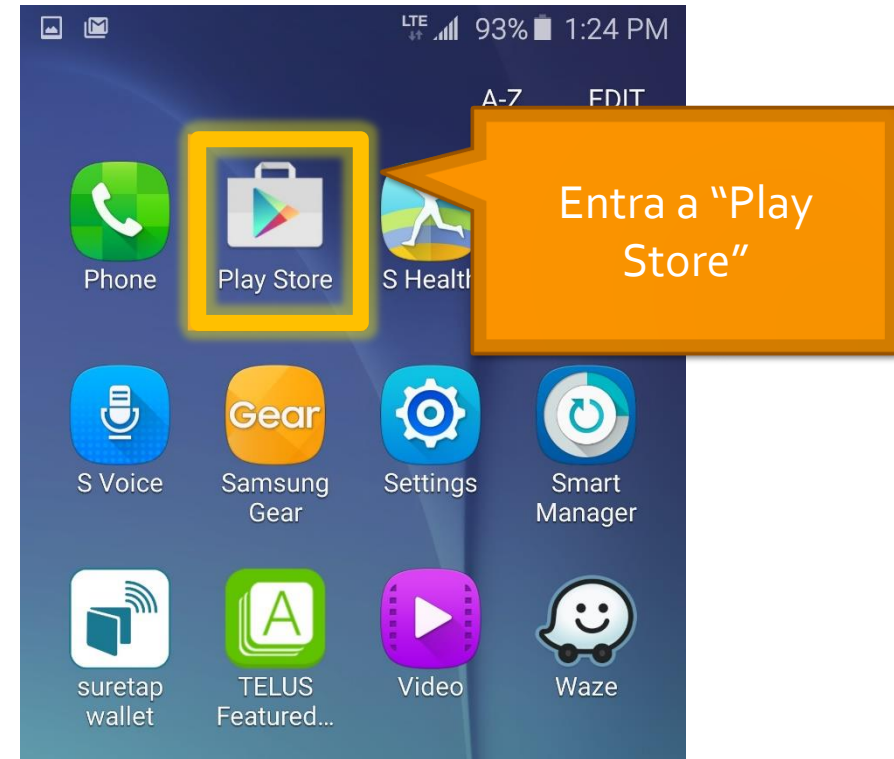

# Instalar remind

---

**Remind** es una aplicación para los dispositivos móviles, es una herramienta que permite la conexión instantánea con los estudiantes, la cual se les manda un recordatorio de las actividades que se van a realizar durante el semestre.

1. En tu dispositivo móvil entra a tu tienda de app (app store, play store, etc.)

Iphone

Android

**Remind** es una aplicación para los dispositivos móviles, es una herramienta que permite la conexión instantánea con los estudiantes, la cual se les manda un recordatorio de las actividades que se van a realizar durante el semestre.