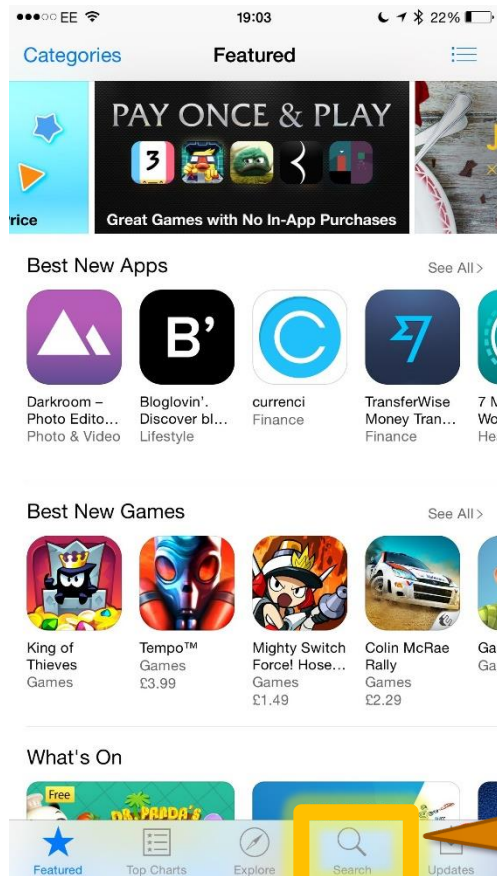

CURSOS

Fit

Flexibles, interactivos
y con tecnología

Instalar remind

Remind es una aplicación para los dispositivos móviles, es una herramienta que permite la conexión instantánea con los estudiantes, la cual se les manda un recordatorio de las actividades que se van a realizar durante el semestre.

1. En tu dispositivo móvil entra a tu tienda de app (app store, play store, etc.)

Iphone

Android

Remind es una aplicación para los dispositivos móviles, es una herramienta que permite la conexión instantánea con los estudiantes, la cual se les manda un recordatorio de las actividades que se van a realizar durante el semestre.

2. Una vez que entres, selecciona la opción buscar/search e ingresa "Remind"

Selecciona la opción Buscar

Remind es una aplicación para los dispositivos móviles, es una herramienta que permite la conexión instantánea con los estudiantes, la cual se les manda un recordatorio de las actividades que se van a realizar durante el semestre.