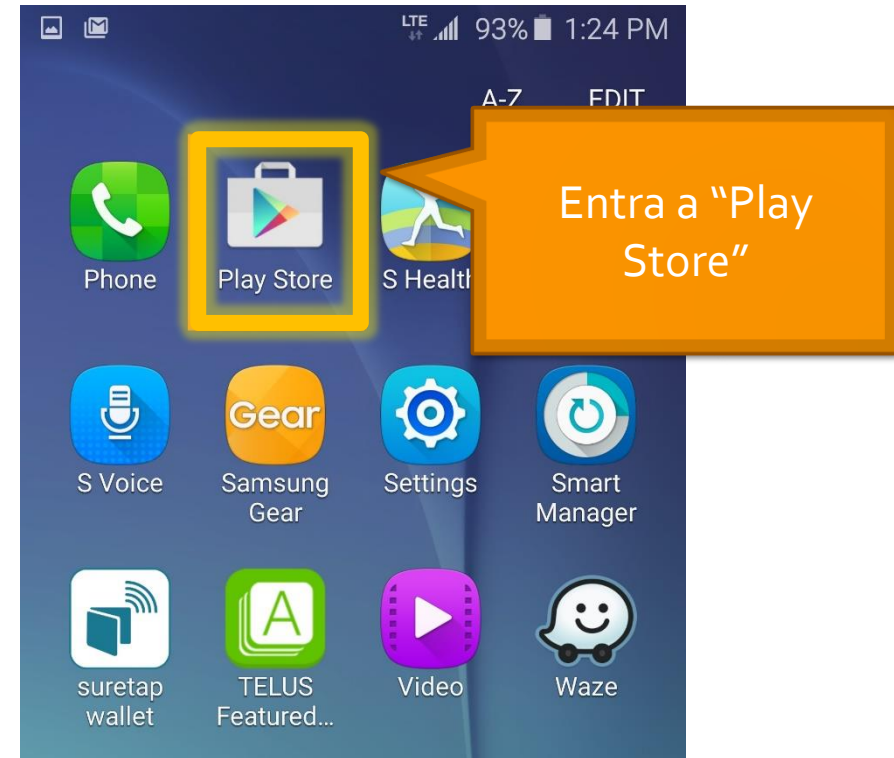

CURSOS

Fit

Flexibles, interactivos
y con tecnología

Instalar remind

Remind es una aplicación para los dispositivos móviles, es una herramienta que permite la conexión instantánea con los estudiantes, la cual se les manda un recordatorio de las actividades que se van a realizar durante el semestre.

1. En tu dispositivo móvil entra a tu tienda de app (app store, play store, etc.)

Iphone

Android

Remind es una aplicación para los dispositivos móviles, es una herramienta que permite la conexión instantánea con los estudiantes, la cual se les manda un recordatorio de las actividades que se van a realizar durante el semestre.