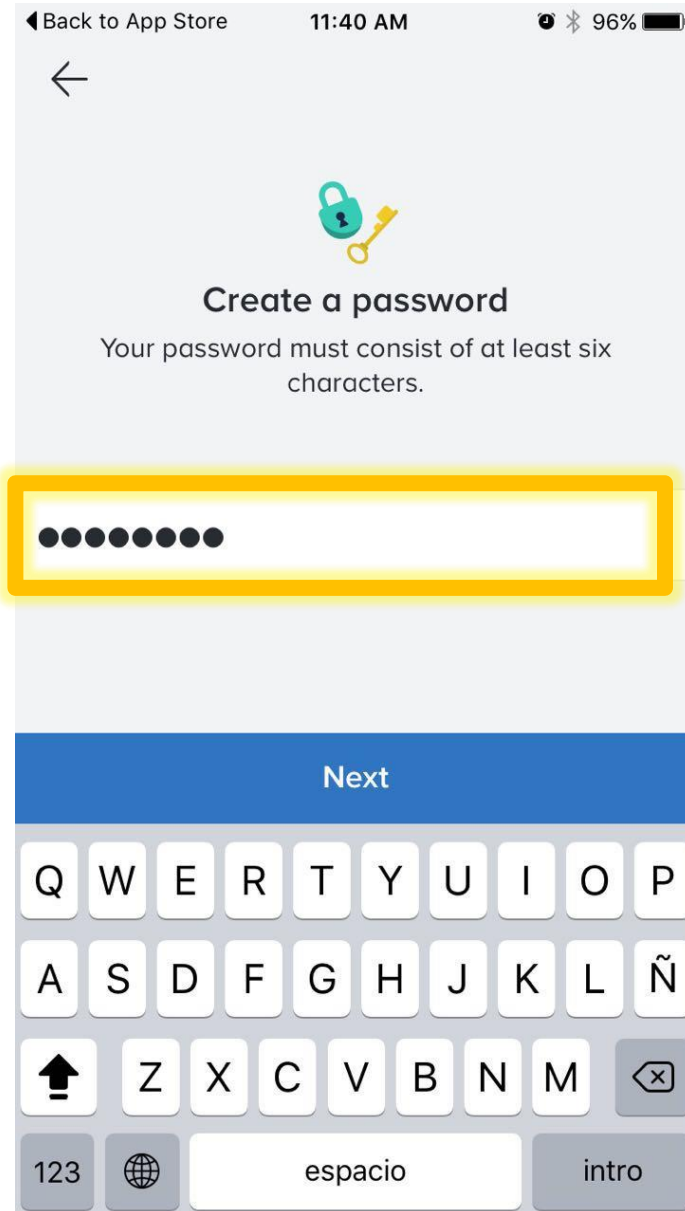

CURSOS

Fit

Flexibles, interactivos
y con tecnología

Unirme al Remind del curso

[Crear una cuenta](#) | [Unirme a un curso](#)

Una vez que hayas instalado Remind en tu teléfono móvil, abre la aplicación

Para crear una cuenta, ingresa tu correo electrónico o celular

O inicia sesión con tu cuenta de google

Ingresa una contraseña

-  I'm a teacher >
-  I'm a student >
-  I'm a parent >
-  I'm an administrator >

Selecciona la opción "I'm a student" o "Soy estudiante"

Ingresa tu nombre completo