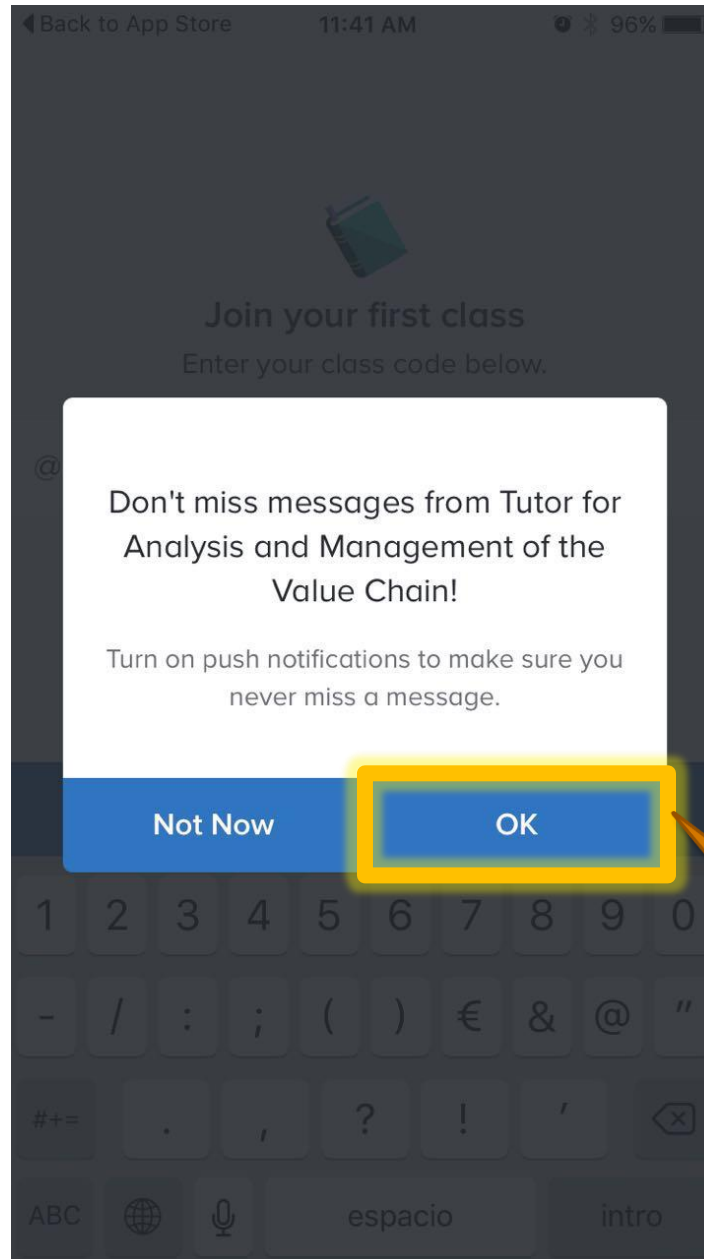

◀ Back to App Store 11:40 AM 96%

←

What is your birthday?
No one else will see this information.

07 / 26 / 2016

1	2 ABC	3 DEF
4 GHI	5 JKL	6 MNO
7 PQRS	8 TUV	9 WXYZ
	0	⌫

Llena la información de tu fecha de nacimiento y selecciona ***Submit***

Join your first class
Enter your class code below.

Ingresa el código de la clase

Finalmente activa las
notificaciones para
recibir los recordatorios.